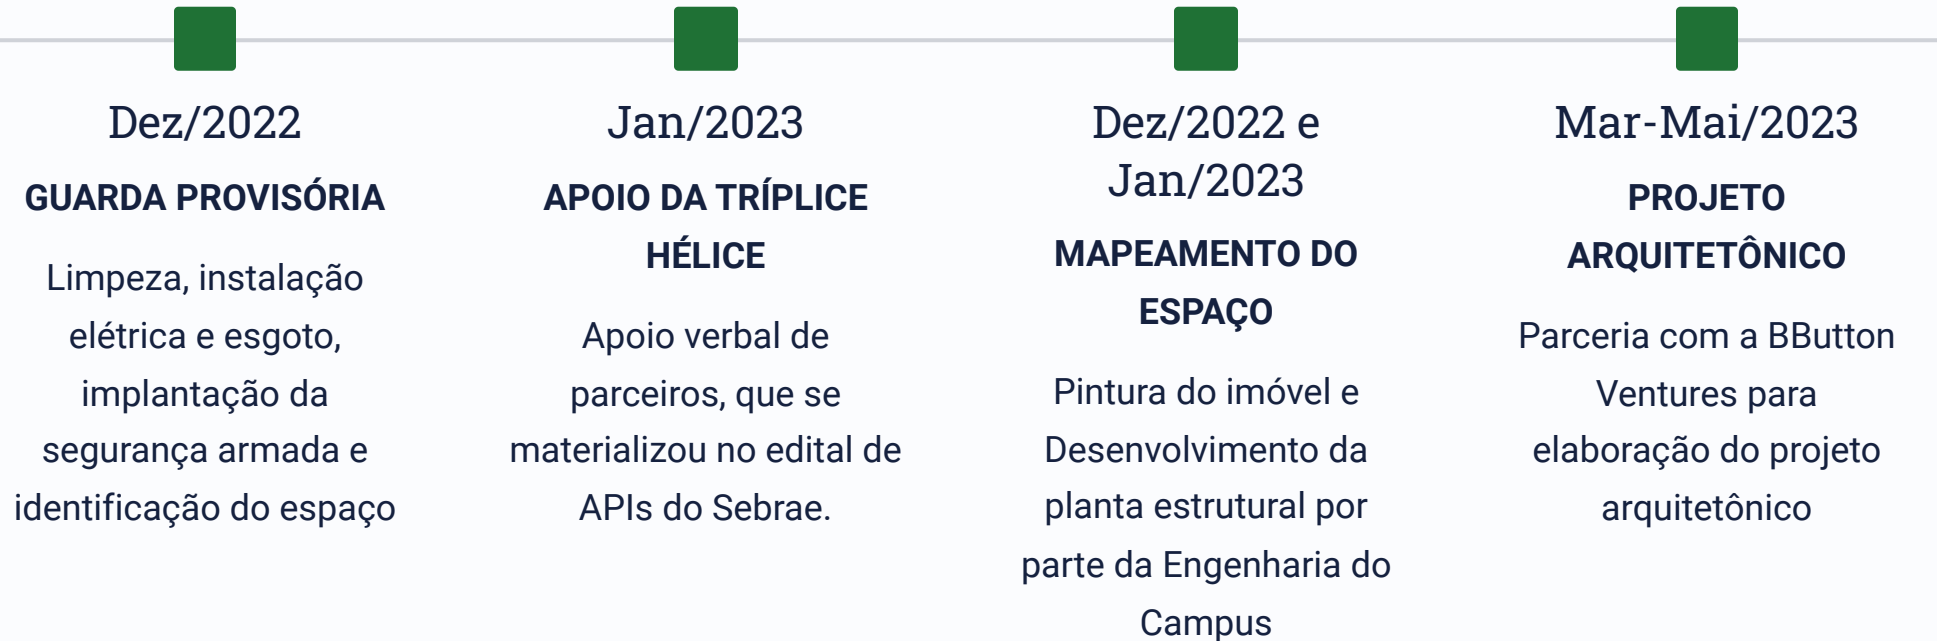

Hub de Inovação Distrito 28

Linha do Tempo

Linha do Tempo

Conceito

Somos um ambiente que potencializa a plataforma da Cidade da Inovação conectando a tríplice hélice na busca de soluções inovadoras para melhoria das condições sócio-econômico-culturais e de emprego e renda da população central sul espírito-santense.