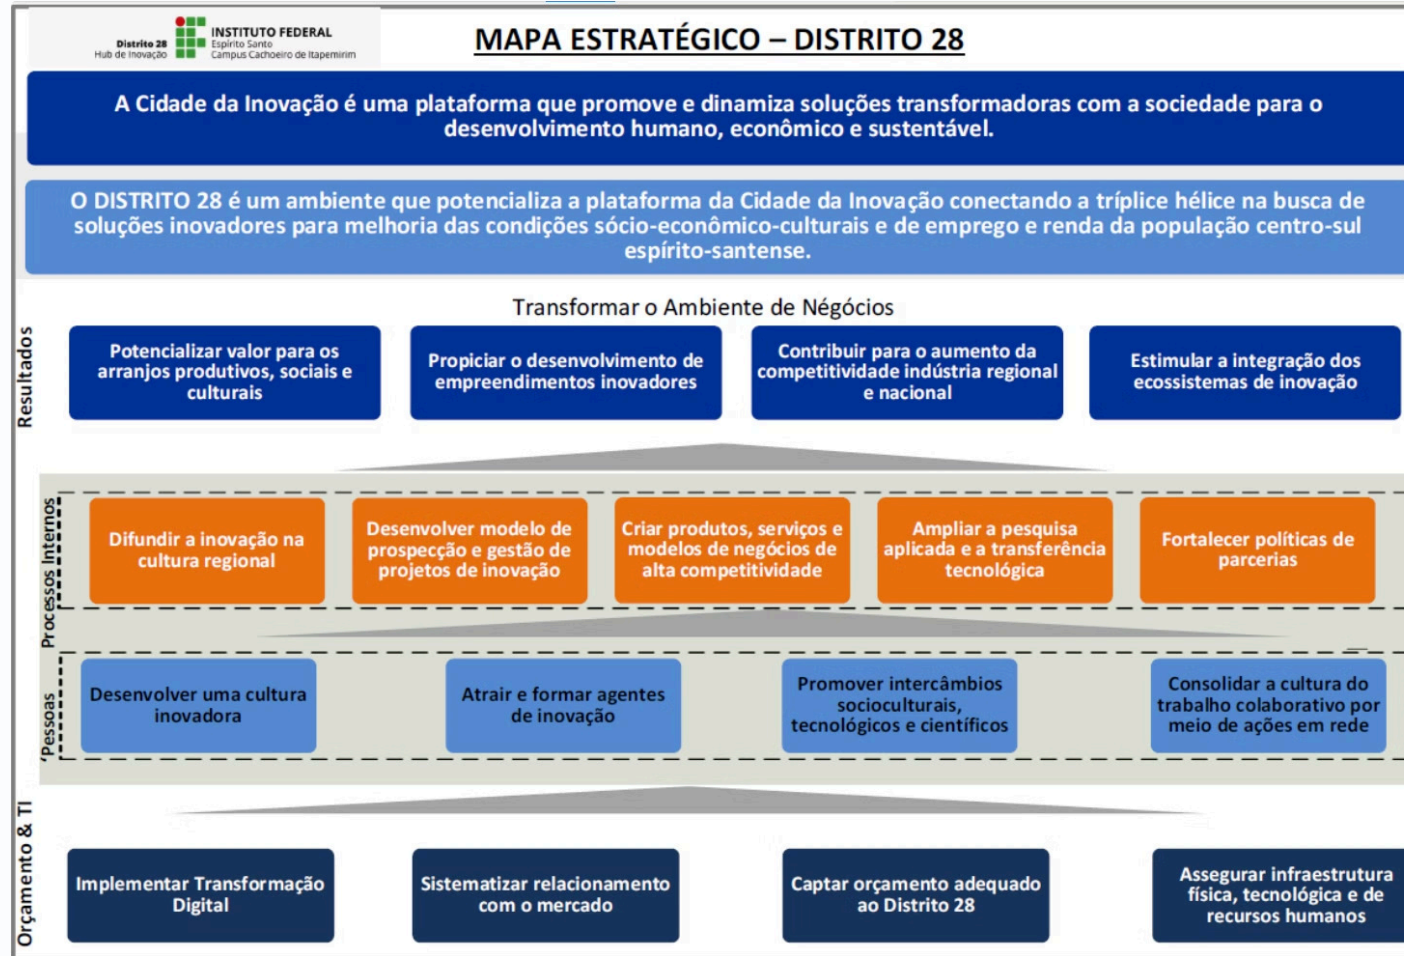

Hub de Inovação Distrito 28

Linha do Tempo

Linha do Tempo

Conceito

Somos um ambiente que potencializa a plataforma da Cidade da Inovação conectando a tríplice hélice na busca de soluções inovadoras para melhoria das condições sócio-econômico-culturais e de emprego e renda da população central sul espírito-santense.

Mapa Estratégico

Projeto Arquitetônico

Recepção

AUDITORIO
AUX
COWORKING
LABORATORIO
ACELERADORA
INCUBADORA
CAFÉ
SANITARIOS

IFES 2023
CIVIL LEVEL
LABORING

INSTITUTO
FEDERAL
Española Santa

Chamada para
MATRÍCULAS
dos cursos Técnicos