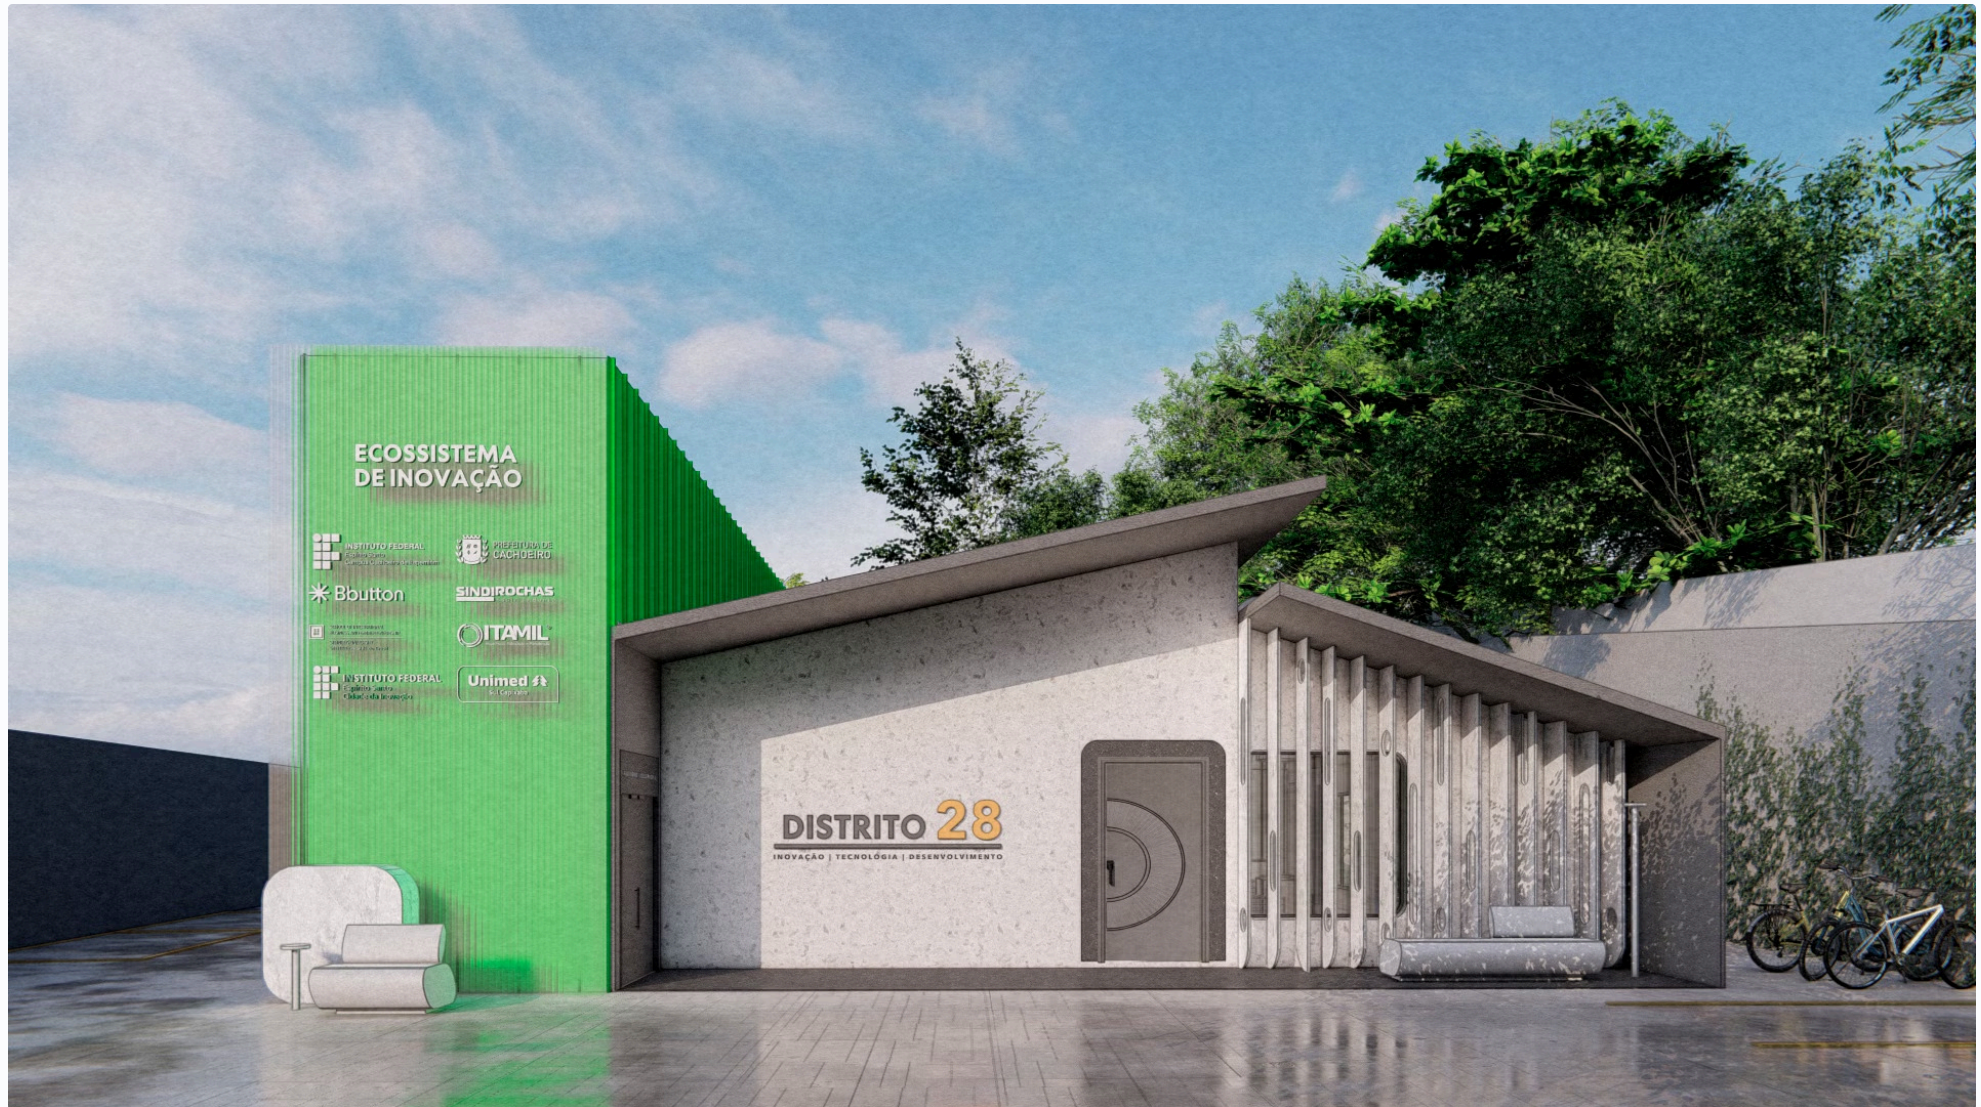

Hub de Inovação Distrito 28

Linha do Tempo

Linha do Tempo

Conceito

Somos um ambiente que potencializa a plataforma da Cidade da Inovação conectando a tríplice hélice na busca de soluções inovadoras para melhoria das condições sócio-econômico-culturais e de emprego e renda da população central sul espírito-santense.

Mapa Estratégico

Projeto Arquitetônico

Recepção

AUDITORIO
AUX
COWORKING
LABORATORIO
ACELERADORA
INCUBADORA
CAFÉ
SANITARIOS

IFES 2023
CIVIL LEVEL
LABORING

INSTITUTO
FEDERAL
Española Santa

Chamada para
MATRÍCULAS
dos cursos Técnicos

Coworking

Incubadora

Aceleradora

Café e Varanda

Próximos passos (2º semestre)

- **Reforma:** projetos complementares e abertura do processo licitatório em outubro.
- **Busca por Recursos:**
 - Aprovação de Projeto no MCI e
 - Programa Gênesis: R\$ 1.500.000,00 para os próximos 2 anos.
- **Institucionalização do Hub de Inovação Distrito 28 como Centro de Referência na Estrutura Organizacional no Ifes.**
- **Aprovação do Marco Legal da Inovação em Cachoeiro de Itapemirim**